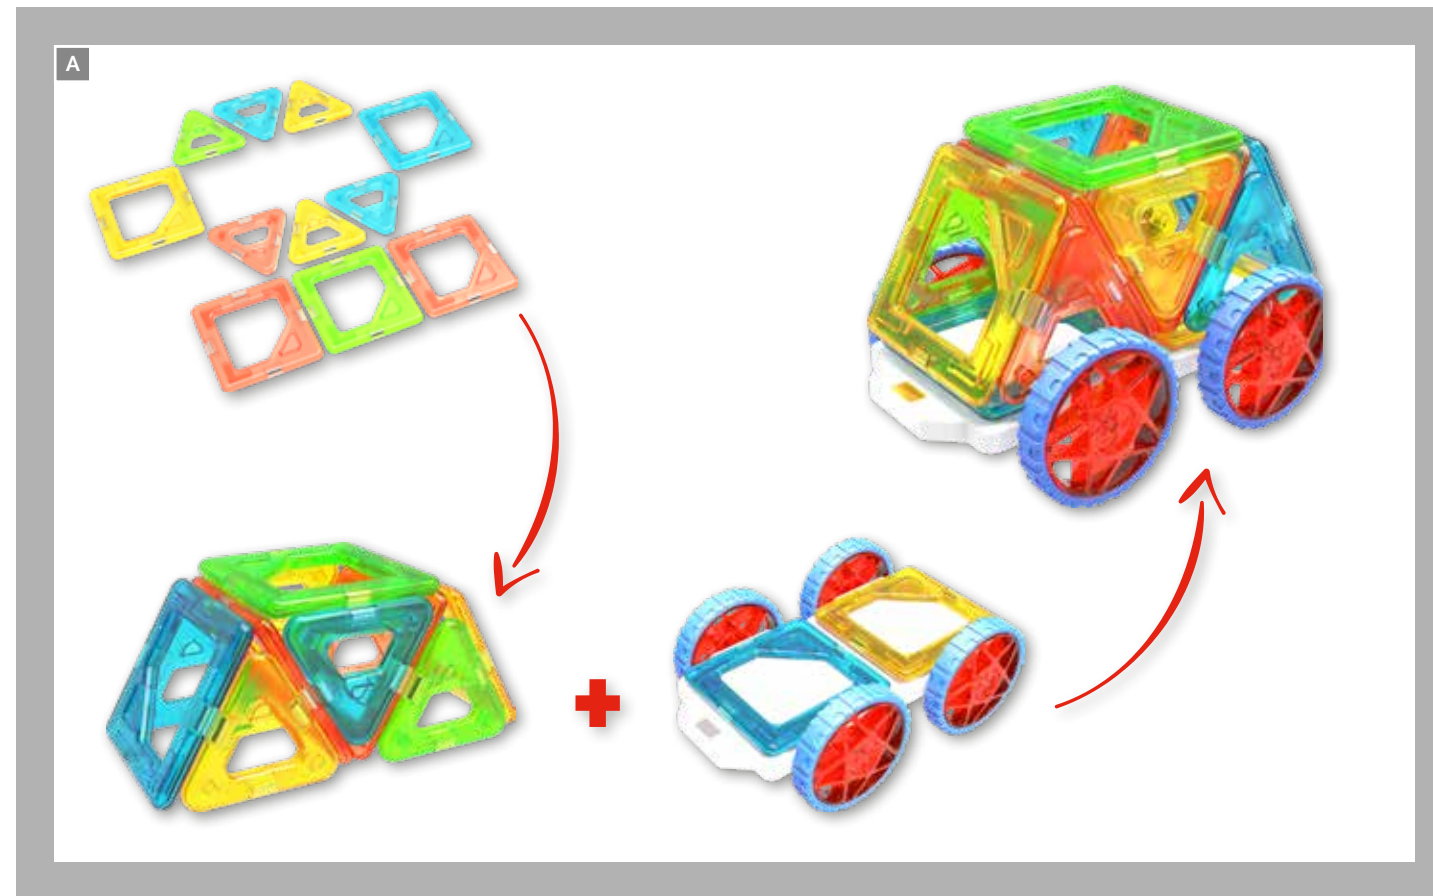

Leveringsomfang

- 1 x instruktionsbog
- 12 x kvadratisk plade
- 8 x trekantet plade
- 2 x akse med hjul

Forskriftsmæssig anvendelse

Dette produkt er legetøj til børn fra 18 måneder og udelukkende beregnet til privat anvendelse inden-dørs.

Dette produkt er kompatibelt med alle almindelige magnetbyggesæt.

Sikkerhedsanvisninger

DU SKAL GEMME ALLE SIKKERHEDSANVISNINGER OG INSTRUKTIONSBØGER SAMT EMBALLAGEN TIL SENERE ANVENDELSE!

- **Bemærk.** Børn skal ved anvendelse af produktet altid være under opsyn af voksne.
- **Bemærk.** Alle fastgørelses- og emballagematerialer er ikke en bestanddel af legetøjet og skal af sikkerhedsmæssige årsager fjernes, inden produktet gives til børn til leg.

Rengøring, pleje og opbevaring

Produktet skal altid opbevares tørt og rent i et tempereret rum. Må aldrig rengøres med skarpe plejemedler, må kun tørres af med en tør rengøringsklud.

Henvisninger til bortskaffelse

Emballage og produkt skal bortskaffes på miljørigtig måde og sorteret efter materiale! Bortskaf produktet via et godkendt renovationselskab eller via din kommunale forvaltning. Du skal overholde de aktuelt gældende forskrifter.

Du kan finde den seneste version af instruktionsbogen på vores hjemmeside på www.wachsmuth-krogmann.com